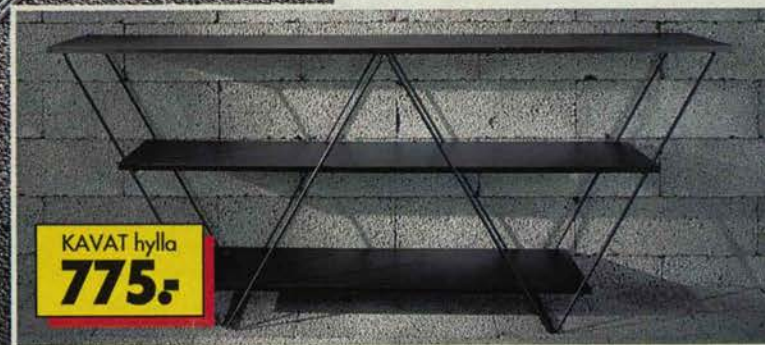

Med ståltråd, plåt, rör och glas har våra designers format en rad spännande hyllor till suveräna priser.

PETER har ställbara fötter.

◀ PETER trådhylla.

Ställbara fötter. Förkromad metall.
Bredd 84 cm. Djup 39 cm.

▼ KAVAT hylla.

Svartlackerad metall/folierad
spånplatta. 198x38 cm.

Höjd 83 cm — 775.-

KAVAT hylla
775.-

▲ *JIM hylla. Kombinationen i bild 2.990.-*

▲ **JIM hylla.**

Klarlackerad gavel av bockad plåt. Ställbara plastfötter. Hyllplan av spånskiva. 80x43 cm.